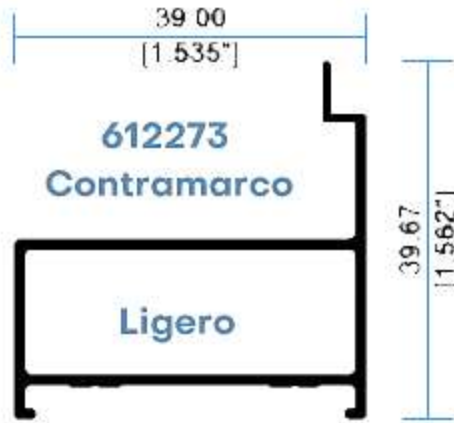

SERIE 35 AMERICANA

BATIENTE / PROYECCION