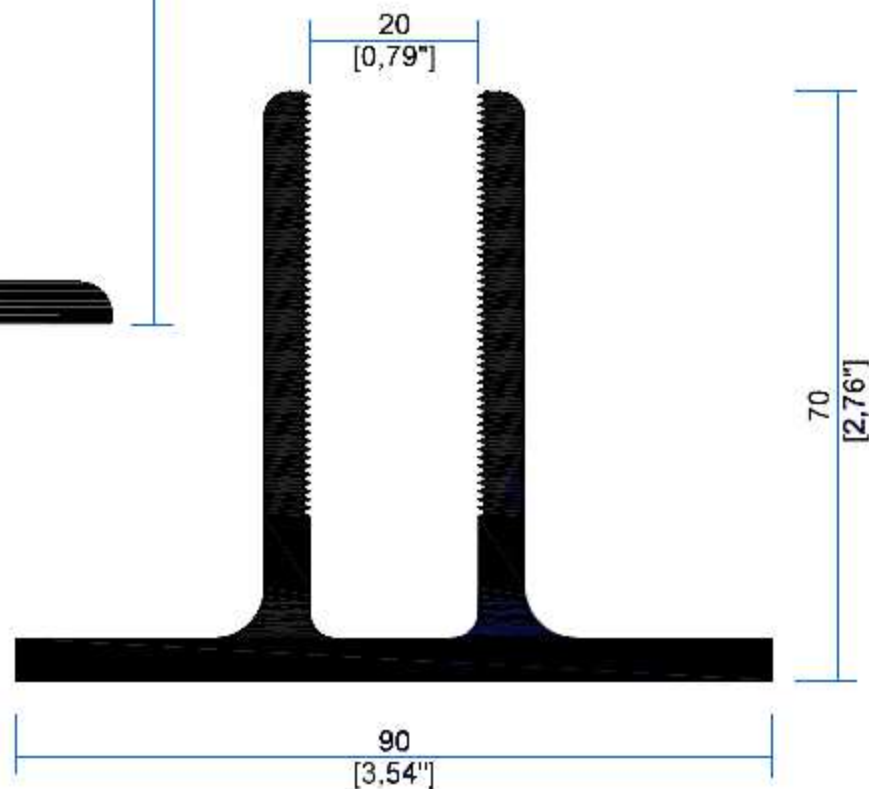

V21105
Zoclo para Pasamano 2 3/4"