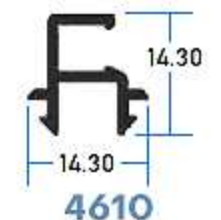

SERIE FINESTRA

CORREDIZOS

Adaptador
Mosquitero

Adaptador
Mosquitero