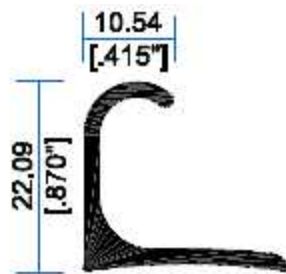

## PERFILES PARA HERRAJES

PIVOTE, JALADERAS Y  
SELLAPOLVOS

**2150**  
Base Pivote

**35008**  
Cuerpo Pivote

**35009**  
Cuña Pivote

**4154**  
Jaladera  
Trompa de Elefante

**4943**  
Jaladera Contra Plana