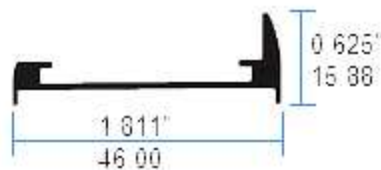

107204
Jamba Lateral 9mm