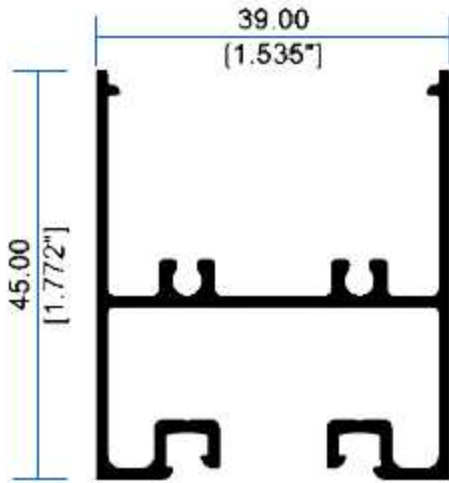

SERIE 35

FIJOS

12606
Bolsa