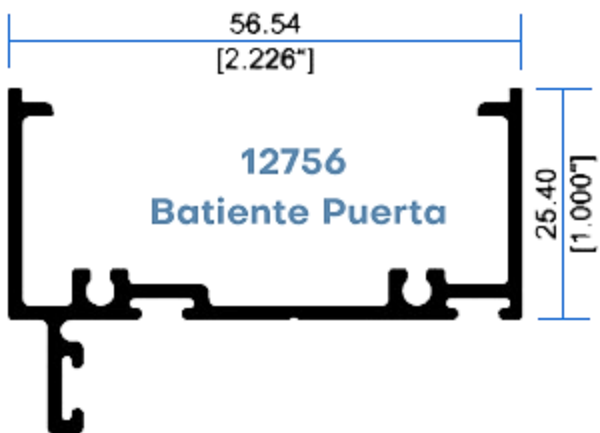

SERIE 50

BATIENTES