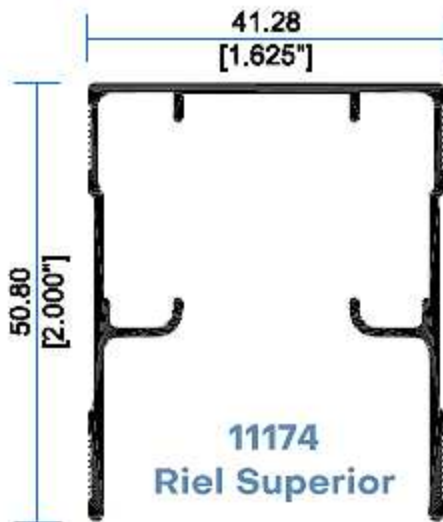

CANCELES DE BANO

NACIONAL ECONOMICO Y SEMILUJO

11046
Marco Semilujo
1 3/4"

9525
Marco Economico
1 1/4"