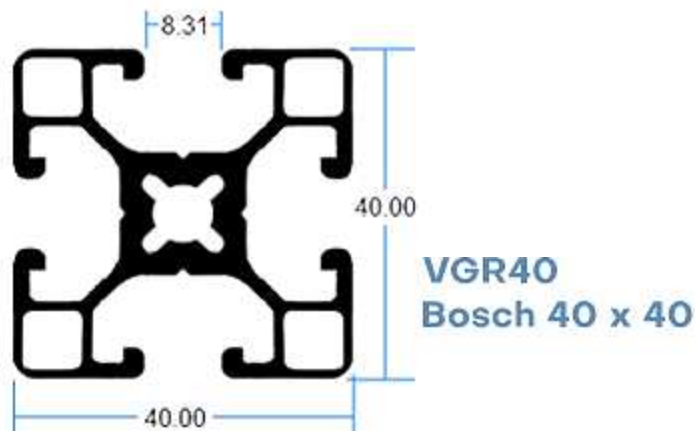

### ESTANTERIAS

**30247**

Larguero Mampara 3mm

**30263**

Larguero Mampara 6mm

**VGR40**  
Bosch 40 x 40

**30246**

Barrote Mampara 3mm