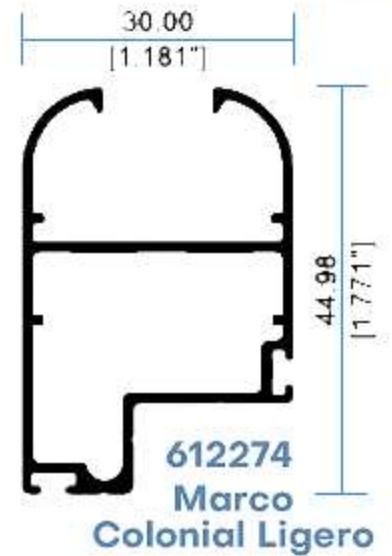

SERIE 35 AMERICANA

BATIENTE / PROYECCION