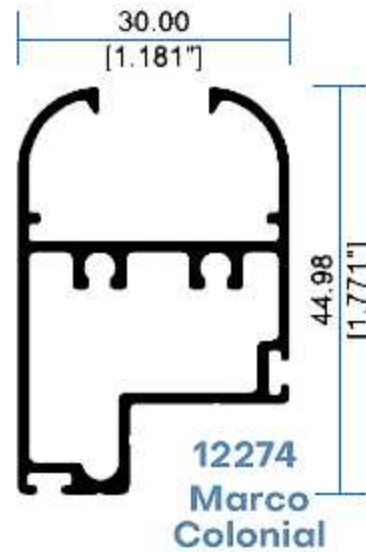

SERIE 35 AMERICANA

BATIENTE / PROYECCION