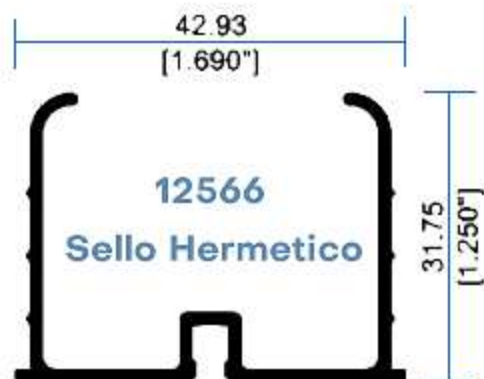

SERIE 50

BATIENTES