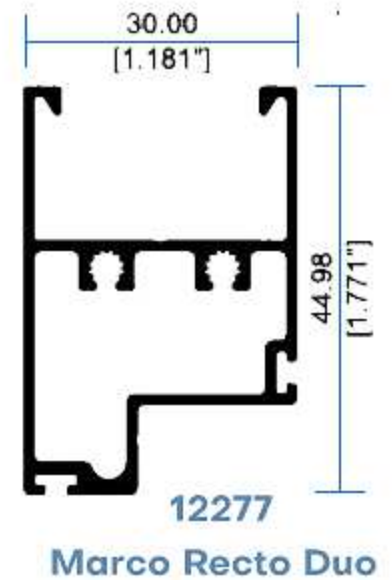

SERIE 35 AMERICANA

BATIENTE / PROYECCION