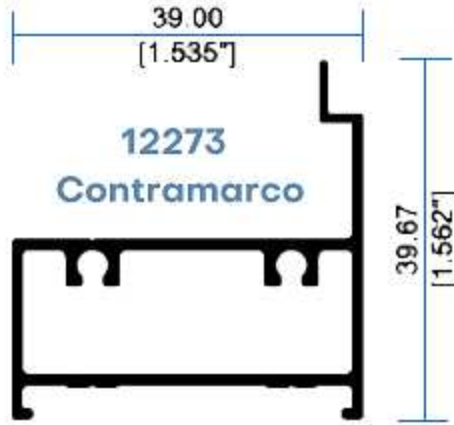

SERIE 35 AMERICANA

BATIENTE / PROYECCION