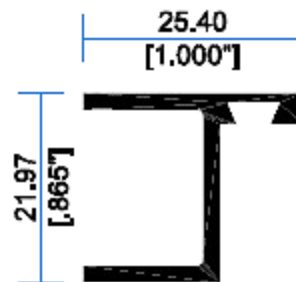

7102
Batiente Sillita