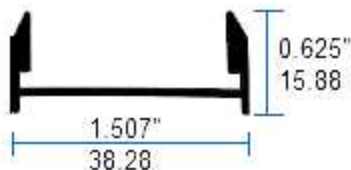

# CANCELES DE BANO

PARA CRISTAL TEMPLADO 6MM ITALIA

**10478**  
Riel Superior 6mm  
Redondo

**105964**  
Riel Superior 6mm  
Cuadrado

**79742**  
Guia Nueva

**105962**  
Jamba Lateral 6mm

**105963**  
Riel Inferior 6mm