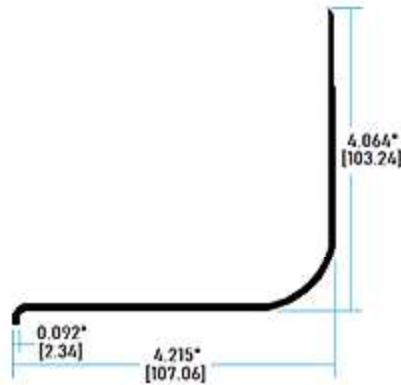

ESPECIALES
CARROCEROS

32198
ESQUINERO CARROCERO CHICO

ANGULOS

LADOS IGUALES

Clave	Dim. A		Dim. T	Peso	Longitud	Aleacion-Temple				
	ml	Pulg.				ml	Kg/M	Metros	6061-T6	6063-T5
31301	0.500	1/2"	0.062	0.084	6.100		X			
31303	0.750	3/4"	0.062	0.102	6.100		X			
1307	0.750	3/4"	0.125	0.300	6.100		X			
21419	1.000	1"	0.062	0.154	6.100		X			
1308	1.000	1"	0.125	0.408	6.100		X			
1312	1.000	1"	0.187	0.593	6.100		X			
1320	1.500	1 1/2"	0.062	0.323	6.100		X			
1311	1.500	1 1/2"	0.125	0.626	6.100		X			
1314	1.500	1 1/2"	0.187	0.918	6.100		X			
1330	2.000	2"	0.125	0.843	6.100		X			
1329	2.000	2"	0.187	1.245	6.100		X			
1313	2.000	2"	0.250	1.632	6.100		X			
1315	3.000	3"	0.250	2.525	6.100		X			

LADOS DESIGUALES

Clave	Dim. A		Dim. B		Dim. T	Peso	Longitud	Aleacion-Temple				
	ml	Pulg.	ml	Pulg.				ml	Kg/M	Metros	6061-T6	6063-T5
1362	1.000	1"	0.500	1/2"	0.125	0.301	6.100	X	X			
1361	1.250	1 1/4"	0.500	1/2"	0.125	0.360	6.100	X	X			

PARA ESCUADRAS

Clave	Dim. A		Dim. B		Dim. T	Peso	Longitud	Aleacion-Temple				
	ml	Pulg.	ml	Pulg.				ml	Kg/M	Metros	6061-T6	6063-T5
1310	1.500	1 1/2"	1.500	1 1/2"	0.187	0.734	6.100		X