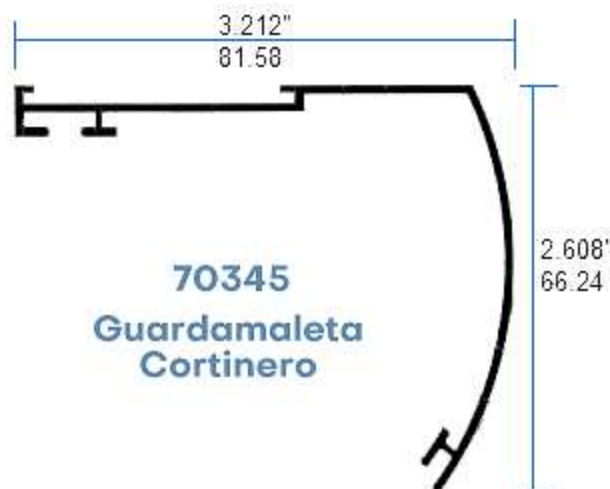

70345
Guardamaleta
Cortinero