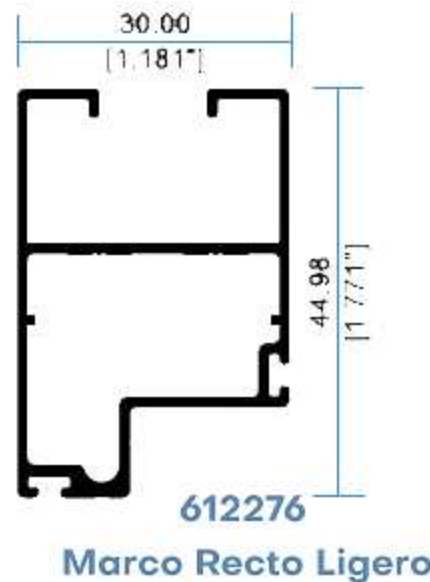

SERIE 35 AMERICANA

BATIENTE / PROYECCION