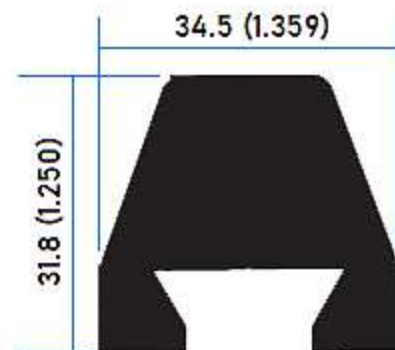

## PERFILES PARA HERRAJES

PIVOTE, JALADERAS Y  
SELLAPOLVOS

**2150**  
Base Pivote

**35008**  
Cuerpo Pivote

**35009**  
Cuña Pivote

**4154**  
Jaladera  
Trompa de Elefante

**4943**  
Jaladera Contra Plana