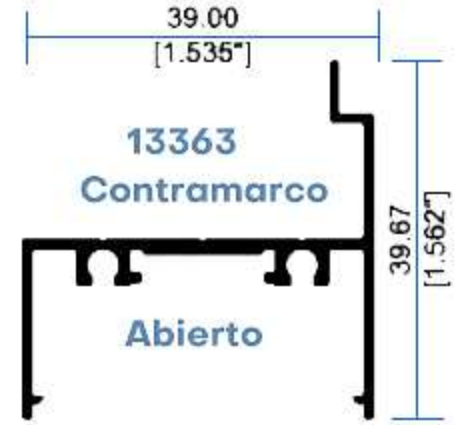

SERIE 35 AMERICANA

BATIENTE / PROYECCION