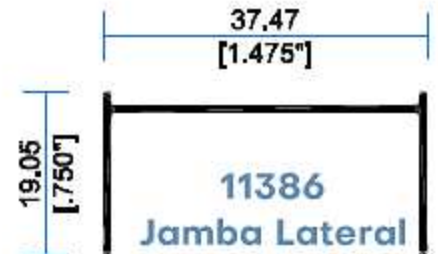

CANCELES DE BANO

NACIONAL ECONOMICO Y SEMILUJO

11046
Marco Semilujo
1 3/4"

9525
Marco Economico
1 1/4"