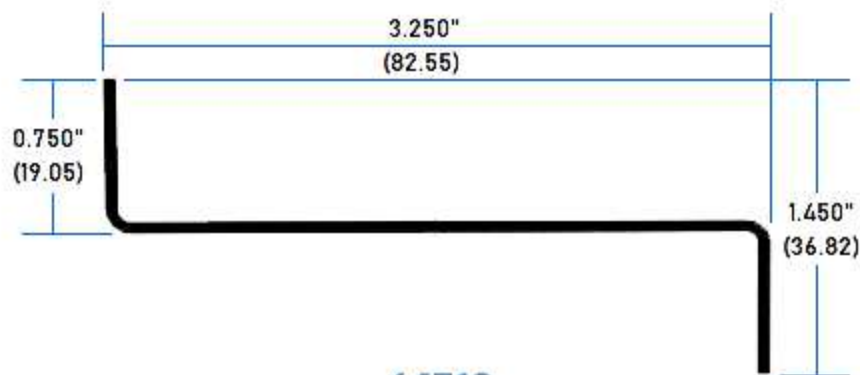

### CANALES PARA CABLEADO

**64718**

**Perfil C para Charola**

**1903**

**Perfil Gola Tipo L**

**64719**

**Perfil Z para Charola**