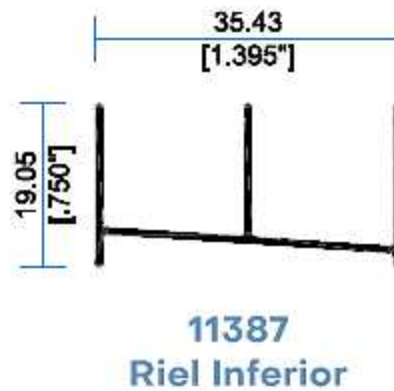

CANCELES DE BANO

NACIONAL ECONOMICO Y SEMILUJO

11046
Marco Semilujo
1 3/4"

9525
Marco Economico
1 1/4"