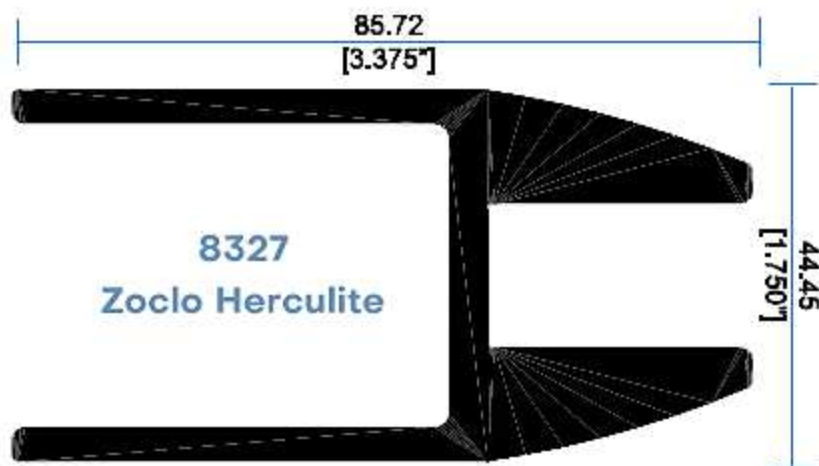

VARIOS

ZOCLO, RIEL, TEE Y CREMALLERA