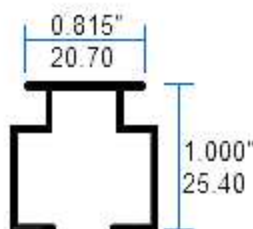

**ESPECIALES**

**CORTINEROS Y PERSIANAS**

**2118**  
Tubo Liso  
2 Muestras

**70346**  
Tubo Ranurado

0.578"  
14.68

**70347**  
Contrapeso  
Cruceta Interior

**70344**  
Contrapeso  
Triangular

**9525**  
Guia