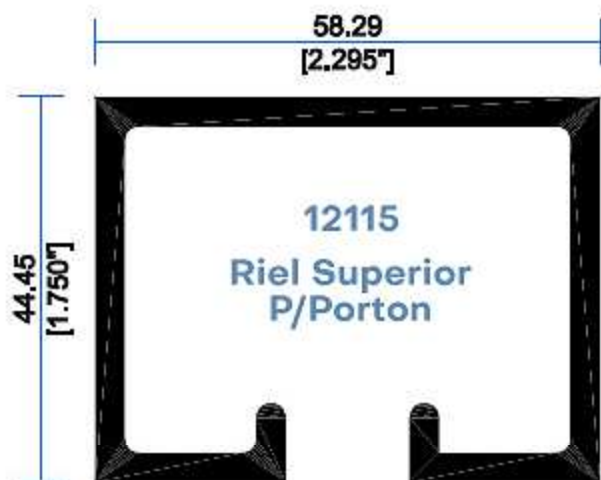

VARIOS

ZOCLO, RIEL, TEE Y CREMALLERA