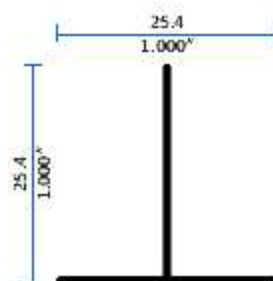

VARIOS

ZOCLO, RIEL, TEE Y CREMALLERA