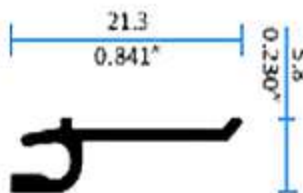

## PERFILES PARA HERRAJES

PIVOTE, JALADERAS Y  
SELLAPOLVOS

**2150**  
Base Pivote

**35008**  
Cuerpo Pivote

**35009**  
Cuña Pivote

**4154**  
Jaladera  
Trompa de Elefante

**4943**  
Jaladera Contra Plana