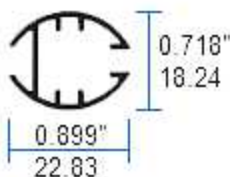

31453
Contrapeso
Ovalado