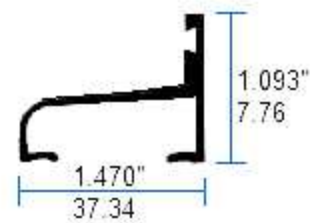

## CANCELES DE BANO

PARA CRISTAL TEMPLADO 6MM BRK

**10468**  
Riel Superior 6mm  
Redondo

**V17626**  
Jamba Lateral 6mm

**10464**  
Riel Inferior 6mm