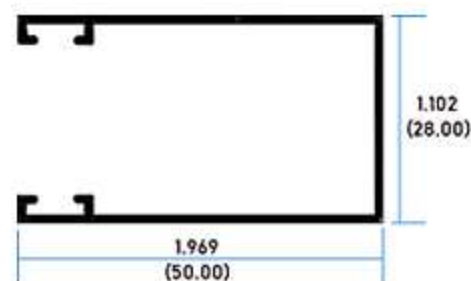

**ESPECIALES**

**CORTINEROS Y PERSIANAS**

**2118**  
Tubo Liso  
2 Muestras

**70346**  
Tubo Ranurado

0.578"  
14.68

**70347**  
Contrapeso  
Cruceta Interior

**70344**  
Contrapeso  
Triangular

**9525**  
Guia