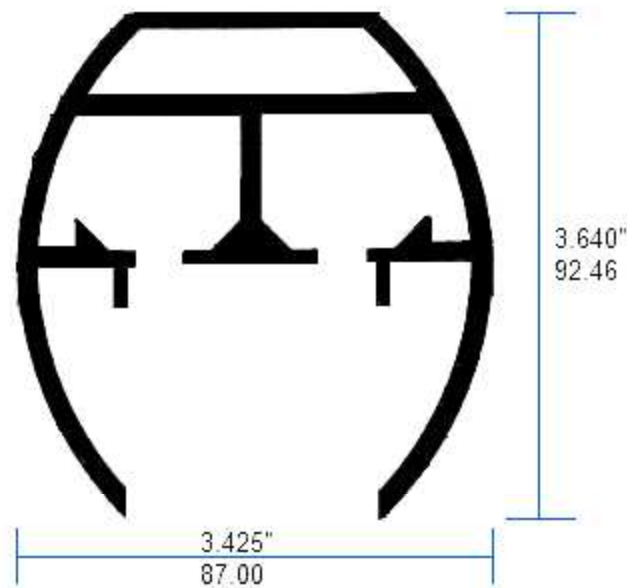

CANCELES DE BANO

PARA CRISTAL TEMPLADO 9MM ITALIA

107203
Riel Superior 9mm