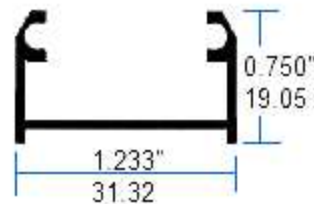

# CANCELES DE BANO

PARA CRISTAL TEMPLADO 6MM ITALIA

**10478**  
Riel Superior 6mm  
Redondo

**105964**  
Riel Superior 6mm  
Cuadrado

**79742**  
Guia Nueva

**105962**  
Jamba Lateral 6mm

**105963**  
Riel Inferior 6mm