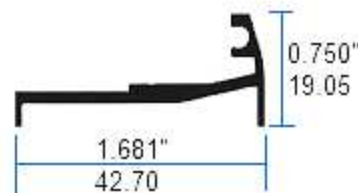

## CANCELES DE BANO

PARA CRISTAL TEMPLADO 9MM ITALIA

**107203**  
Riel Superior 9mm

**107204**  
Jamba Lateral 9mm

**107205**  
Riel Inferior 9mm