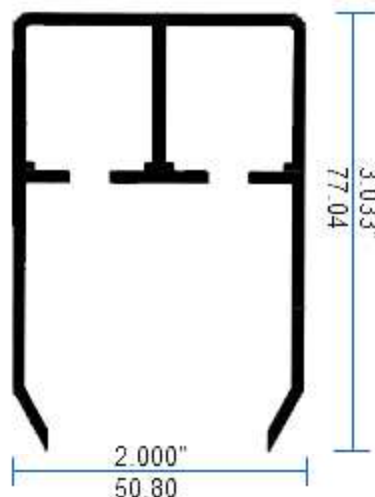

105964
Riel Superior 6mm
Cuadrado