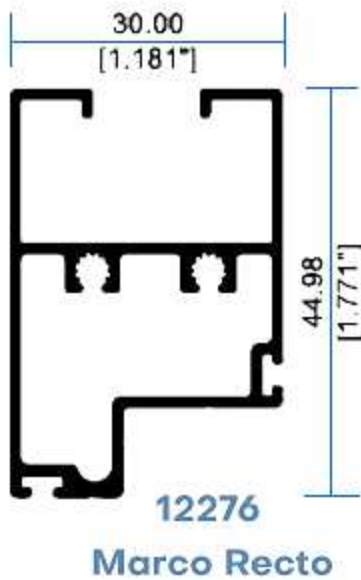

SERIE 35 AMERICANA

BATIENTE / PROYECCION