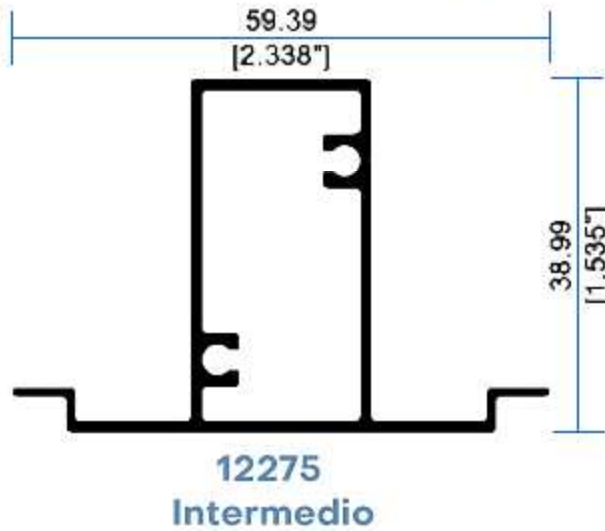

SERIE 35 AMERICANA

BATIENTE / PROYECCION